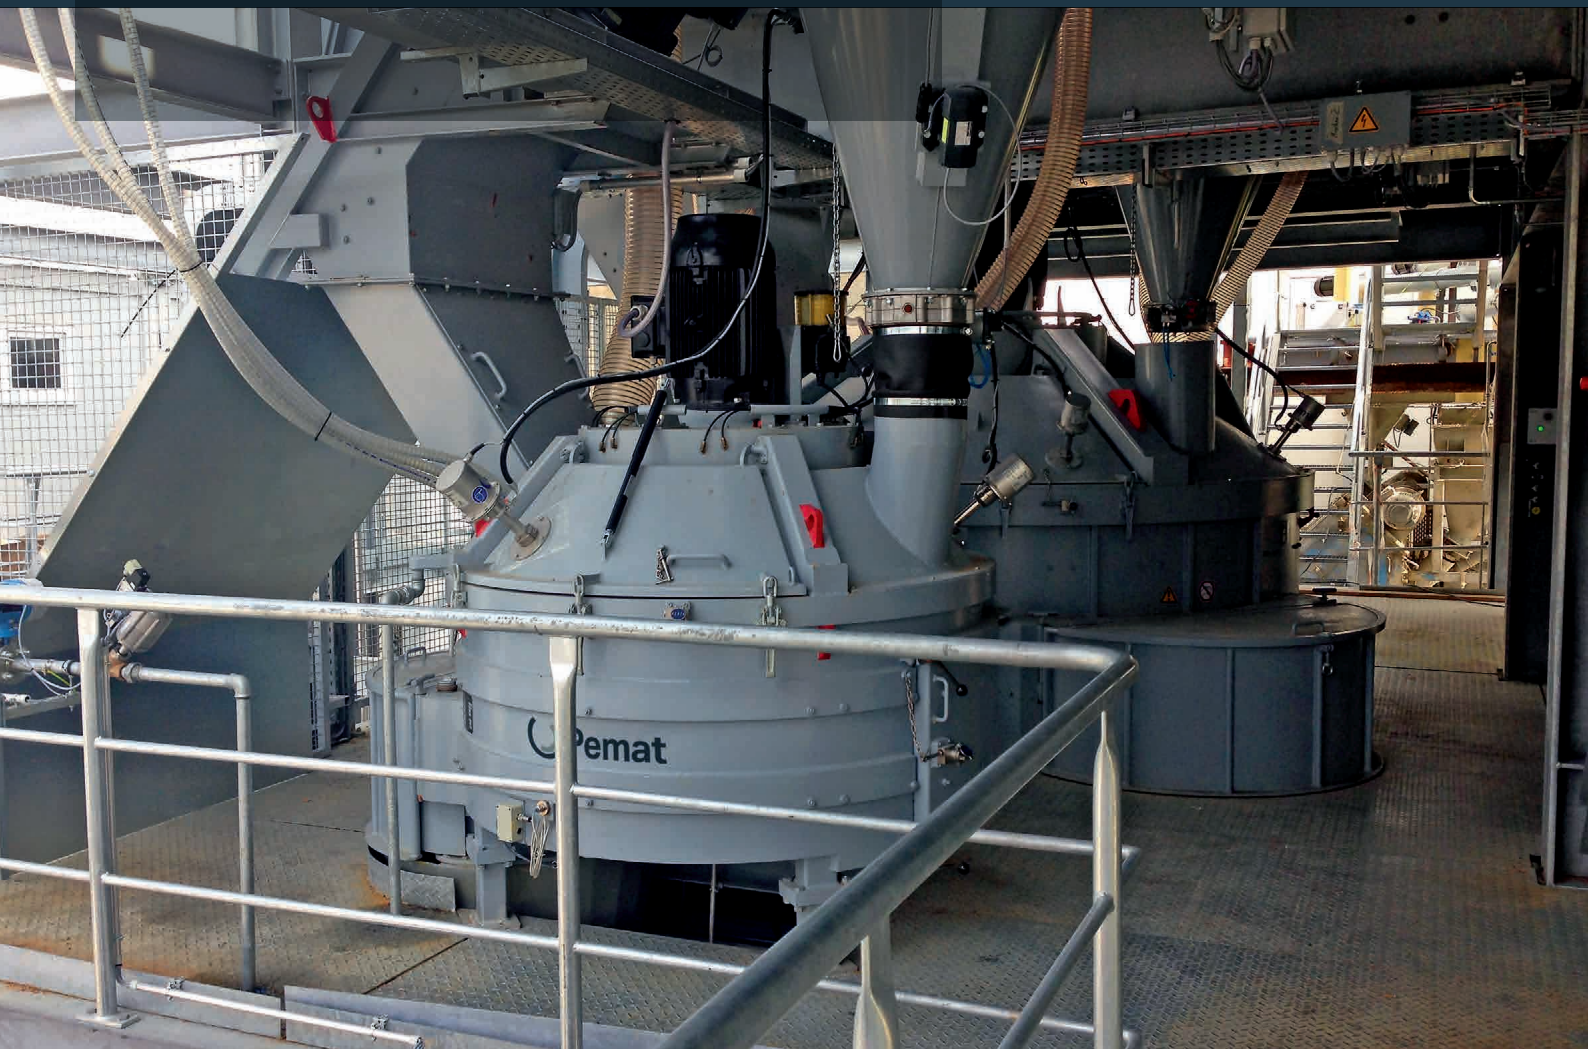

Planetenmischer PMPR 500/ PMP 3000

Referenzanlagen von Pemat

Godelmann GmbH & Co. KG

Industriestraße 1, D-92269 Fensterbach/Högling
www.godelmann.de

Mischer

- Planetenmischer PMPR 500 mit zusätzlichem Wirbler
- Planetenmischer PMP 3000

Produkte

- Pflastersteine

Die Firma Godelmann hat inzwischen 9 Pemat Planetenmischer im Einsatz.