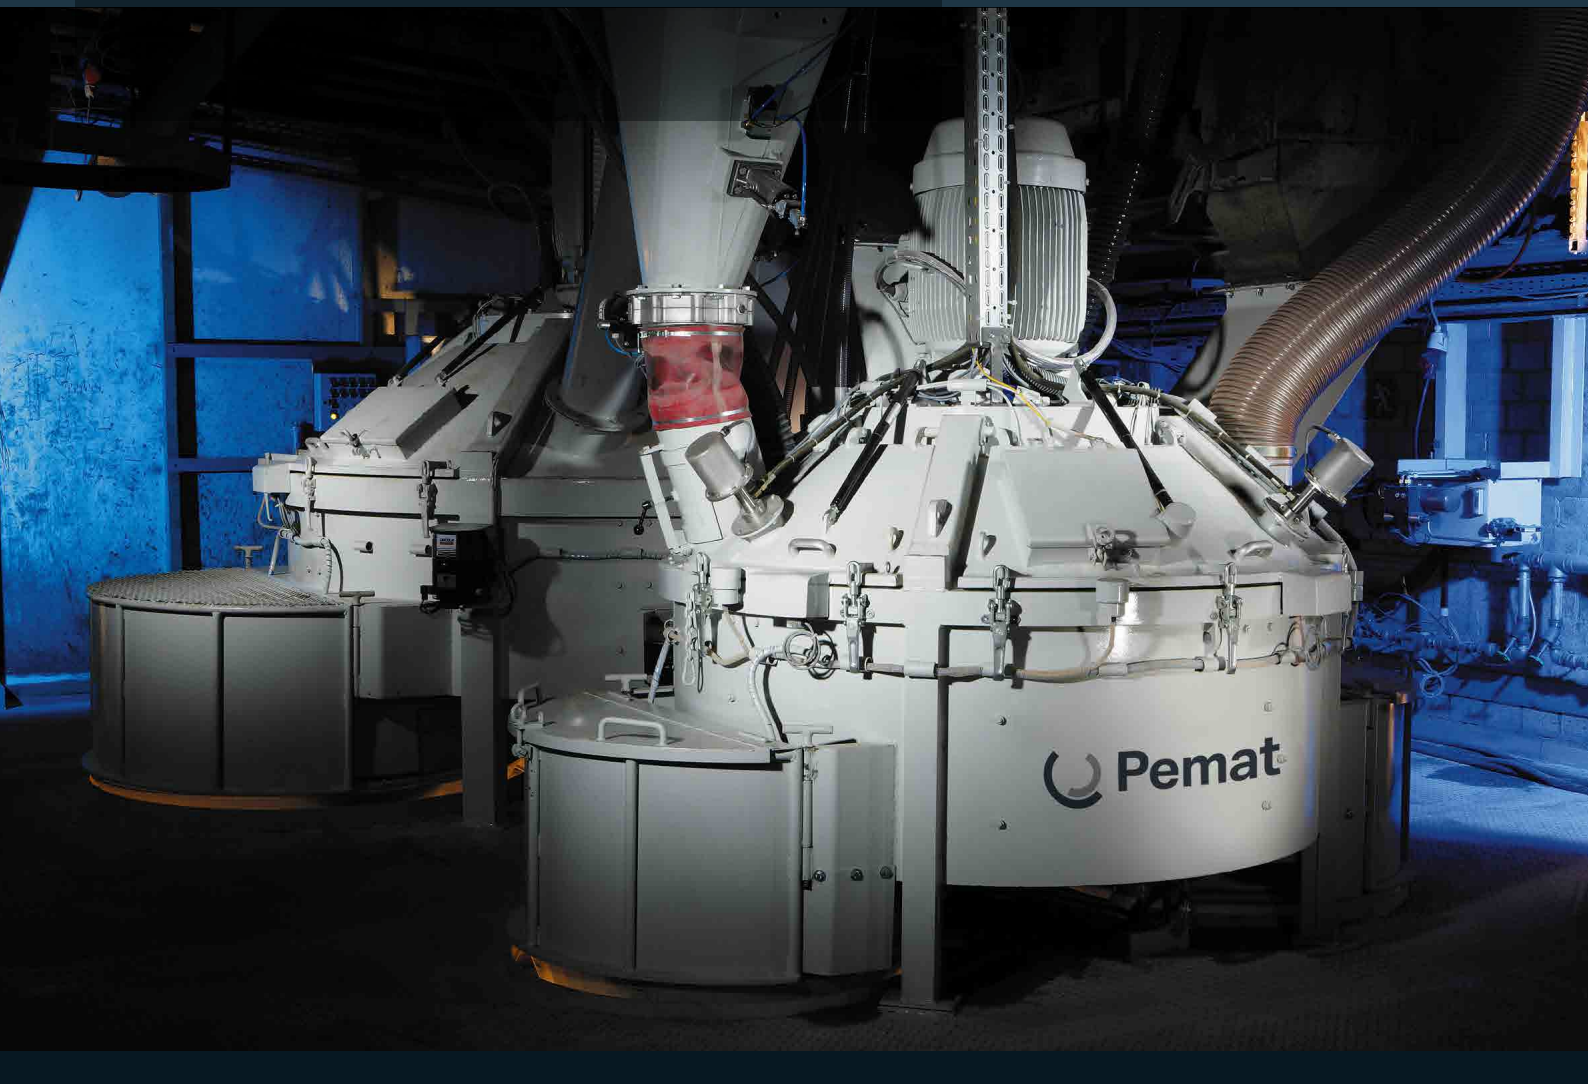

Planetenmischer PMP 2250

Referenzanlagen von Pemat

Kronimus AG

Betonsteinwerke, Industriestraße 9, D-79258 Hartheim
www.kronimus.de

Mischer

- Planetenmischer PMP 2250

Produkte

- Pflastersteine

Die Firma Kronimus hat inzwischen 6 Pemat Planetenmischer im Einsatz.